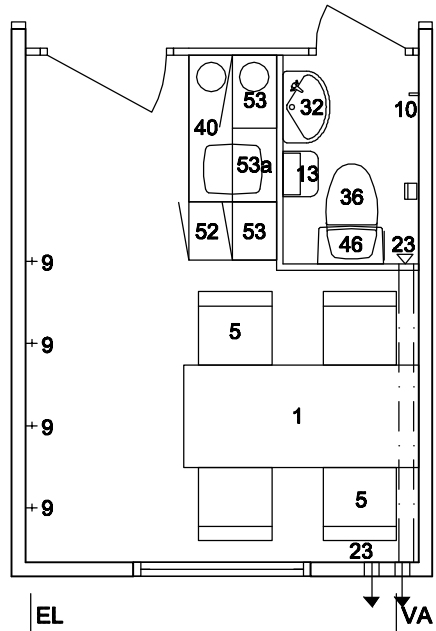

8450

INREDE

- 1 bord och papperskorg
- 5 matbordstol, stålror med plywoodsits
- 9 matväskkrok
- 10 klädkrok
- 13 pappershandduksskåp
- 23 väggfläkt med timer
- 32 tvättställ, porslin med spegel och papperskorg
- 36 wc-stol med toalettpappershållare
- 40 minikök med kylskåp, vask och 2 st kokplattor
- 46 varmvattenberedare
- 52 bänskåp
- 53 väggskåp
- 53a väggskåp med 1st mikrovågsugn

MÅTT:

Invändigt B 2650 x L 8200 x H 2400
 Transport B 2920 x L 8650 x H 3000

VIKT TOM:

Ca 4400 kg

ANSLUTNINGAR:

SV, Ø 110
 KV, R20
 EL, CEE 432-6 9,8 kW

BET	ANT	ÄNDRINGEN AVSER	DATUM	SIGN
-----	-----	-----------------	-------	------